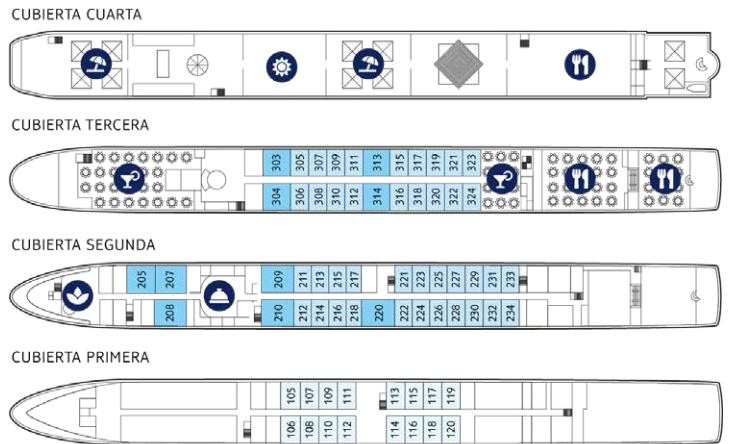

Rutas: Tesoros del Danubio / Explorando el Este del Danubio

NUEVO PRODUCTO!

Capitales del Danubio y la Magia del Danubio

TUI MAYA / TUI SKYLA 5*

Somos parte de **TUI**, la compañía de viajes más grande del mundo, por lo que estás en buenas manos. Hemos aplicado nuestra experiencia a nuestro producto de cruceros fluviales, combinando un servicio esmerado y excursiones llenas de cultura con entretenimiento nocturno y una gran variedad de restaurantes y salones. Habrá un máximo de 155 pasajeros a bordo en cualquier momento.

Es importante destacar que nuestros barcos son sólo para adultos. Nuestro barcos **TUI MAYA** y **TUI SKYLA** siguen el estándar de **TUI RIVER CRUISES** de dos restaurantes y bares a bordo. Ofrecemos un paquete Full Board Plus de serie. Con pensión completa y bebidas incluidas en las comidas y las cenas (vinos, cervezas y refrescos). WiFi gratuito e ilimitado en todo el barco y como novedad las propinas están incluidas en el precio.

Tipos de camarote:

- Suite con balcón francés
- Superior con balcón francés
- Superior